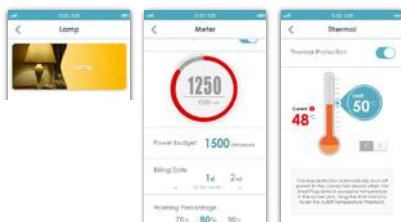

Tudj mindenről, ami az otthonodban zajlik!

Automatikus üzeneteket kapsz, ha egy készülék be- vagy kikapcsol otthonodban, vagy amikor egy készülék nem megfelelő működése vagy túlmelegedése megnöveli az áramfogyasztást.