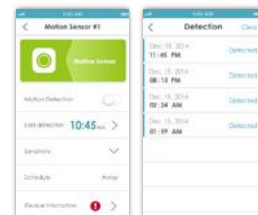

Lásd otthonod, bárhol is jársz!

Biztonságosan figyelheted otthonod interneten keresztül okostelefonodról vagy tabletedről. Mindezt az ingyenes mydlink™ Home alkalmazás¹ segítségével kezelheted, amely iOS vagy androidos okostelefonra és tabletra is tölthető.

Mozgás- és hangérzékelés

Az alkalmazás testreszabott üzeneteket küld, ha mozgást vagy hangot érzékel.

Nincsenek rejtett költségek. Tényleg.

Érzékeli a mozgást

A passzív infravörös (PIR) mozgásérzékelő szinte teljesen kizárja a hamis riasztásokat, és csak akkor figyelmeztet, amikor arra tényleg szükség van.

Nagy lefedettség

A mozgást akár 8 méteres távolságból is érzékeli (100° horizontális, 80° vertikális látószög).

Tudj mindenről, ami az otthonodban zajlik!

A rendszer automatikus üzeneteket küld, amint mozgást érzékel.